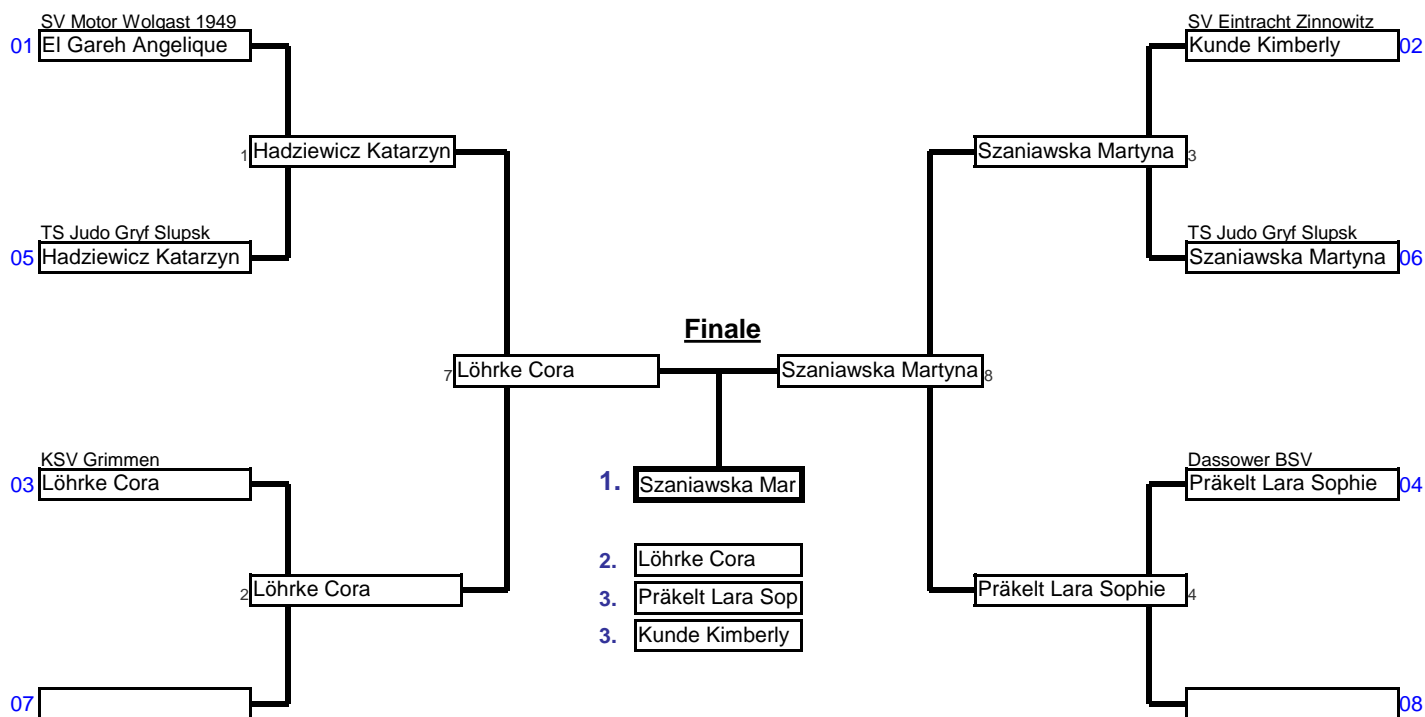

U15 weiblich	+63kg	Hanse-Cup 2017	Greifswald, Mehrzwec	01./02.04.17	6 Tln.
Doppel KO-System für bis zu 8 Teilnehmer				3 min	Matte _

Vorrundenkämpfe bis Finale

Trostrunde