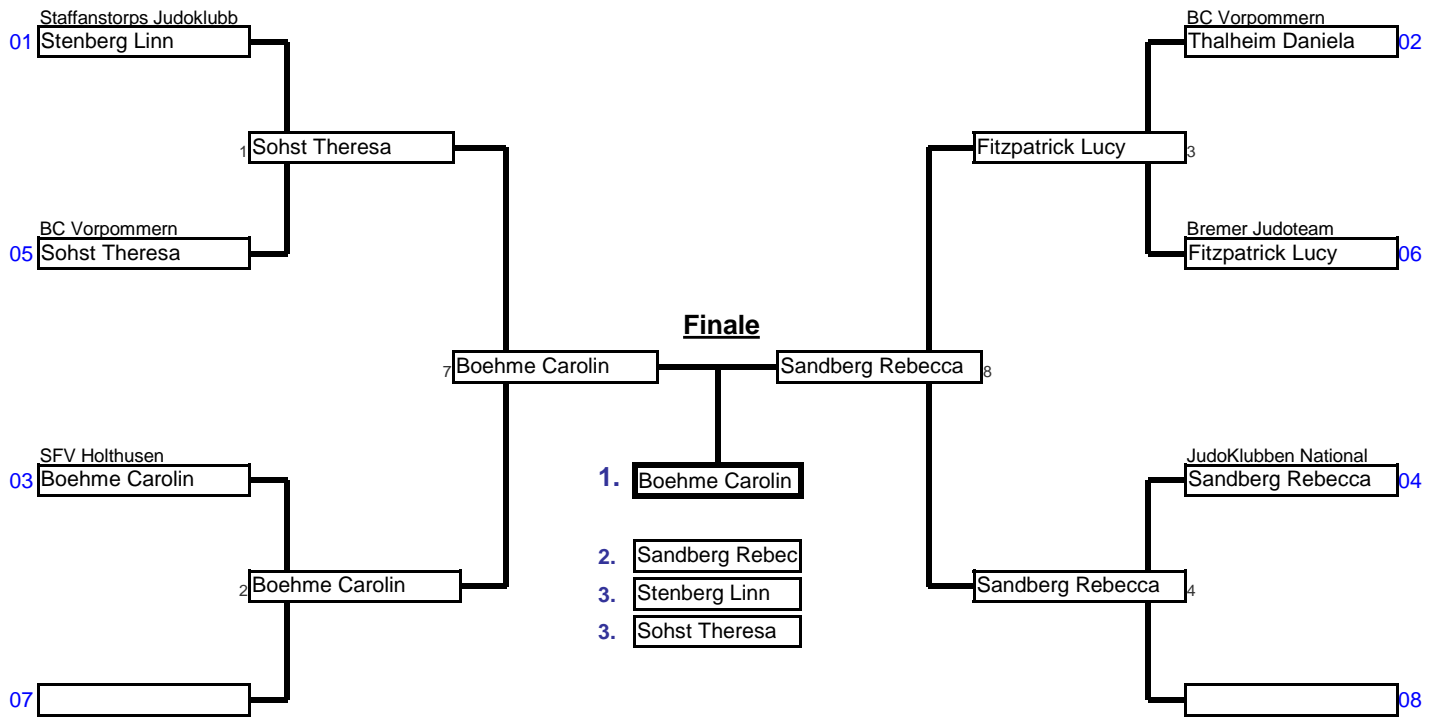

<b>Frauen</b>	<b>57 kg</b>	Hanse-Cup 2017	Greifswald, Mehrzwec	01./02.04.17	6 Tln.
<b>Doppel KO-System für bis zu 8 Teilnehmer</b>				4 min	<b>Matte</b> _

Vorrundenkämpfe bis Finale

Trostrunde