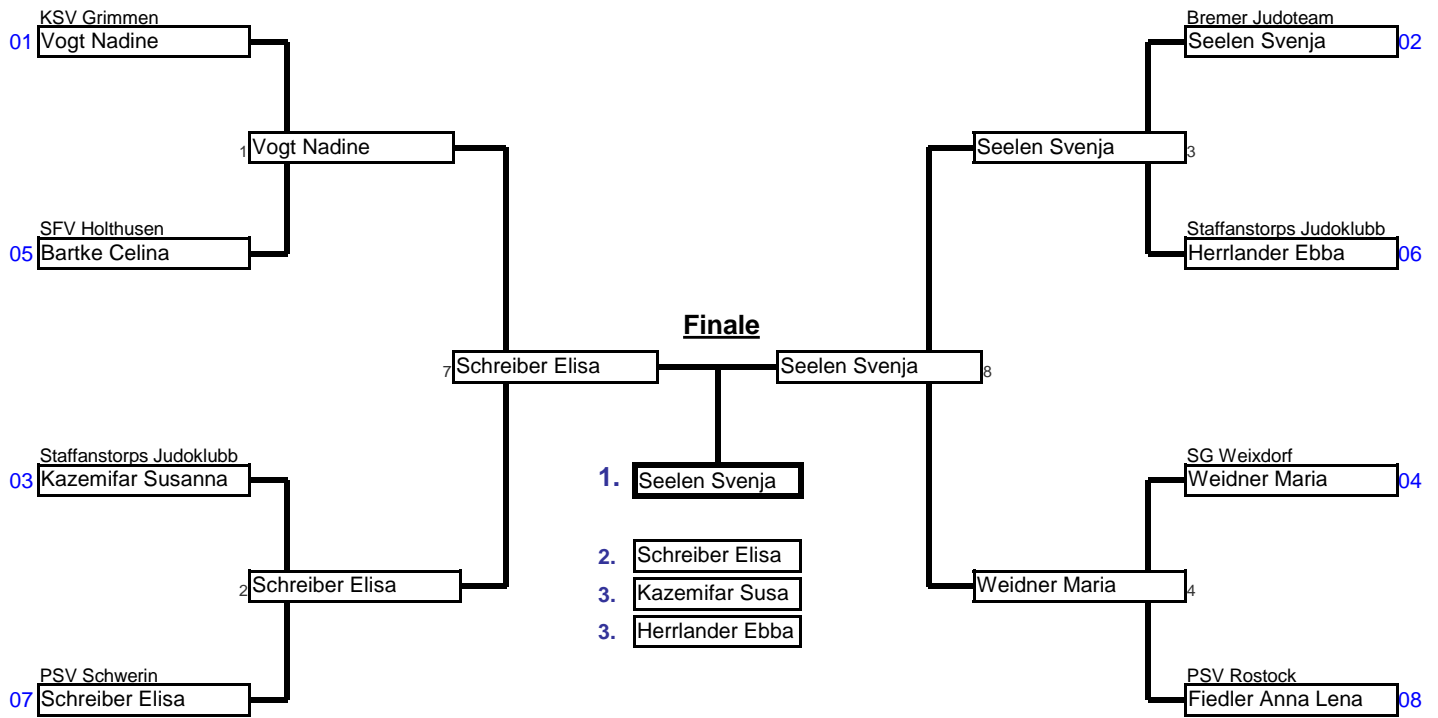

<b>Frauen</b>	<b>63 kg</b>	Hanse-Cup 2017	Greifswald, Mehrzweck	01./02.04.17	8 Tln.
Doppel KO-System für bis zu 8 Teilnehmer				4 min	Matte _

Vorrundenkämpfe bis Finale

Trostrunde