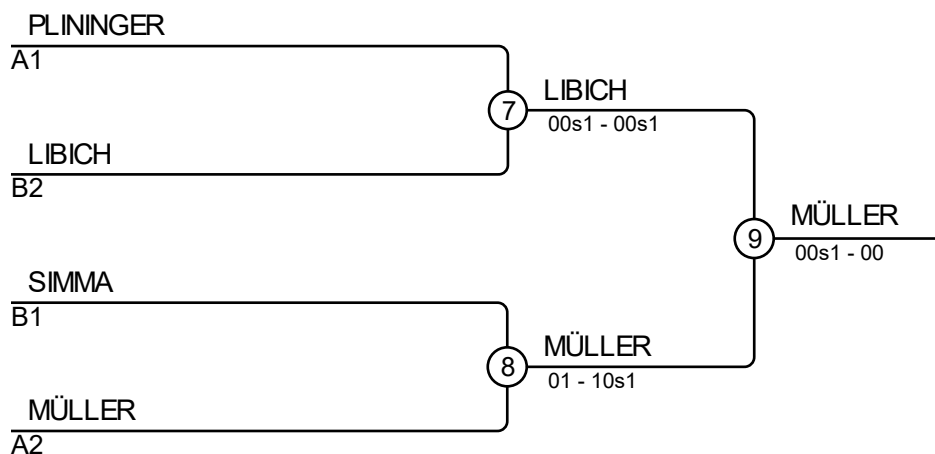

Kampf A

Kampf	Weiß	Blau	Ergebnis	Zeit
1	Antonia PLININGER	1 2 Emilia MÜLLER	0-0	3:00
3	Antonia PLININGER	1 3 Frieda HOFFMANN	10-00	0:26
5	Emilia MÜLLER	2 3 Frieda HOFFMANN	10-00	0:32

Kämpfer B

Nr	Name	Verein	4	5	6	Siege	Pkt	Platz
4	Amalia LIBICH	Bremer JV		10		1	10	2
5	Fatima BEIBOLATOVA	SFK ShidoSha Berlin			1	1	1	3
6	Elenor SIMMA	JC Samura Oranienburg	10			1	10	1

Kampf B

Kampf	Weiß	Blau	Ergebnis	Zeit
2	Amalia LIBICH	4 5 Fatima BEIBOLATOVA	10-00	0:40
4	Amalia LIBICH	4 6 Elenor SIMMA	01-10	1:46
6	Fatima BEIBOLATOVA	5 6 Elenor SIMMA	01-00	2:00

Ergebnisse

Platz	Name
1	Emilia MÜLLER, ASIA Sport Neubrandenburg
2	Amalia LIBICH, Bremer JV
3	Antonia PLININGER, Bremer JV
3	Elenor SIMMA, JC Samura Oranienburg