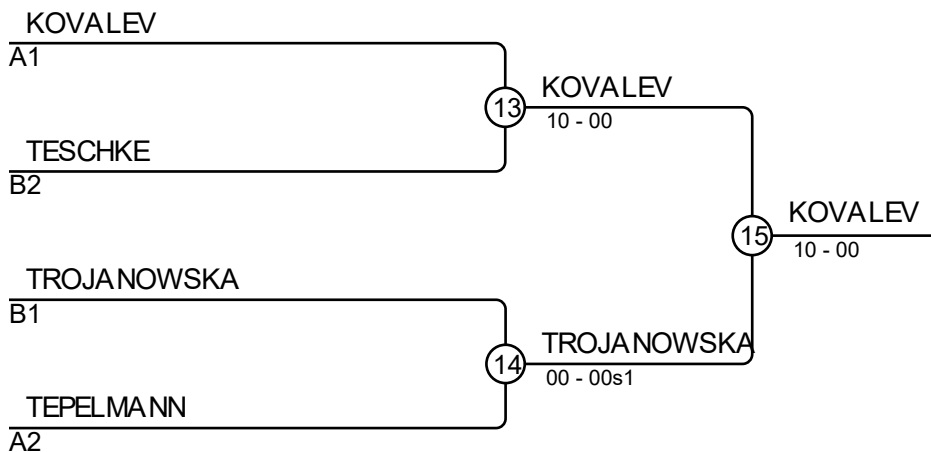

20. Greifswalder HANSE-CUP 2024

FU13-33

Kämpfer A

Nr	Name	Verein	1	2	3	4	SiegePkt	Platz	
1	ABDUKARIMOVA Makhira	Polizei SV Berlin			1		1	1	4
2	ÄHLANDER Alma	Staffanstorps Judoklubb	10				1	10	3
3	TEPELMANN Leni	1. Schw eriner Judoclub		10			1	10	2
4	KOVALEV Gabriela	PSV Eutin	10	10	0		3	20	1

Kampf A

Kampf	Weiß	Blau	Ergebnis	Zeit
1	ABDUKARIMOVA Makhira	1 2 ÄHLANDER Alma	01-10	1:10
3	TEPELMANN Leni	3 4 KOVALEV Gabriela	00s1-00	3:00
5	ABDUKARIMOVA Makhira	1 3 TEPELMANN Leni	01s2-00	3:00
7	ÄHLANDER Alma	2 4 KOVALEV Gabriela	00-10	1:34
9	ABDUKARIMOVA Makhira	1 4 KOVALEV Gabriela	00-10	1:32
11	ÄHLANDER Alma	2 3 TEPELMANN Leni	00s1-10	2:35

Kämpfer B

Nr	Name	Verein	5	6	7	8	SiegePkt	Platz	
5	PACKMOHR Vika	SG Medizin Bansin					0	0	4
6	HAACK Svenja	SV Motor Wolgast	1				1	1	3
7	TROJANOWSKA Kalina	TS Judo Gryf Slupsk	10	0		10	3	20	1
8	TESCHKE Klara	SV Hanshagen 94	10	10			2	20	2

Kampf B

Kampf	Weiß	Blau	Ergebnis	Zeit
2	PACKMOHR Vika	5 6 HAACK Svenja	00-01	3:00
4	TROJANOWSKA Kalina	7 8 TESCHKE Klara	10-00	0:42
6	PACKMOHR Vika	5 7 TROJANOWSKA Kalina	00-10	0:07
8	HAACK Svenja	6 8 TESCHKE Klara	01-10s1	1:45
10	PACKMOHR Vika	5 8 TESCHKE Klara	00-10	0:09
12	HAACK Svenja	6 7 TROJANOWSKA Kalina	0-0	3:00

Ergebnisse

Platz	Name
1	KOVALEV Gabriela, PSV Eutin
2	TROJANOWSKA Kalina, TS Judo Gryf Slupsk
3	TESCHKE Klara, SV Hanshagen 94
3	TEPELMANN Leni, 1. Schw eriner Judoclub