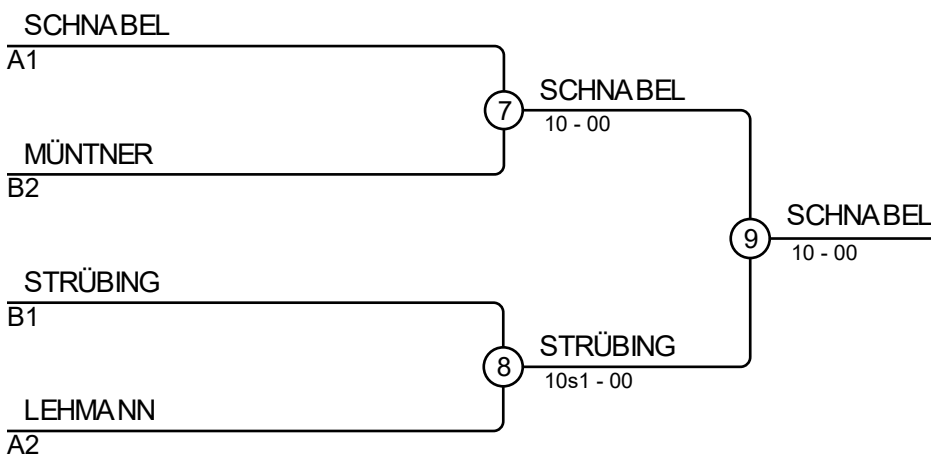

20. Greifswalder HANSE-CUP 2024

FU13-44

Kämpfer A

Nr	Name	Verein	1	2	3	SiegePkt	Platz
1	SCHNABEL Luise	Polizei SV Berlin		10	10	2	20
2	TAEDCKE Leonie	SKV Müritz				0	0
3	LEHMANN Janne	ASIA Sport		10		1	10

Kampf A

Kampf	Weiß	Blau	Ergebnis	Zeit
1	SCHNABEL Luise	1 2 TAEDCKE Leonie	10-00	0:32
3	SCHNABEL Luise	1 3 LEHMANN Janne	11-00	2:10
5	TAEDCKE Leonie	2 3 LEHMANN Janne	00-10	0:37

Kämpfer B

Nr	Name	Verein	4	5	6	SiegePkt	Platz
4	STRÜBING Hedi	ASIA Sport		10	0	2	10
5	RETTSCHLAG Izy	Polizei SV Berlin				0	0
6	MÜNTNER Liselotta	UJKC Potsdam		10		1	10

Kampf B

Kampf	Weiß	Blau	Ergebnis	Zeit
2	STRÜBING Hedi	4 5 RETTSCHLAG Izy	10-00	1:14
4	STRÜBING Hedi	4 6 MÜNTNER Liselotta	0-0	3:00
6	RETTSCHLAG Izy	5 6 MÜNTNER Liselotta	00-10	1:25

Ergebnisse

Platz	Name
1	SCHNABEL Luise, Polizei SV Berlin
2	STRÜBING Hedi, ASIA Sport
3	MÜNTNER Liselotta, UJKC Potsdam
3	LEHMANN Janne, ASIA Sport