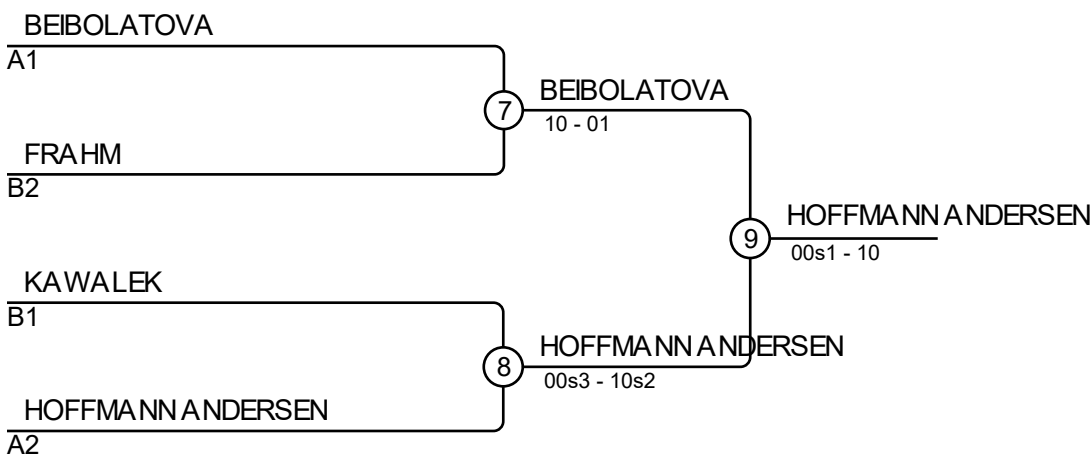

20. Greifswalder HANSE-CUP 2024

FU15-52

Kämpfer A

Nr	Name	Verein	1	2	3	Siege	Pkt	Platz
1	SOWA Larina	PSV Schw erin				0	0	3
2	BEIBOLATOVA Fatima	SFK ShidoSha Berlin	10		10	2	20	1
3	HOFFMANN ANDERSEN Astrid	Amager Judo Klub	10			1	10	2

Kampf A

Kampf	Weiß	Blau	Ergebnis	Zeit
1	SOWA Larina	1 2 BEIBOLATOVA Fatima	00s1-11	2:16
3	SOWA Larina	1 3 HOFFMANN ANDERSEN Astrid	00-10s1	2:06
5	BEIBOLATOVA Fatima	2 3 HOFFMANN ANDERSEN Astrid	10-00	5:13

Kämpfer B

Nr	Name	Verein	4	5	6	Siege	Pkt	Platz
4	KAWALEK Iga	TS Judo Gryf Slupsk		10	10	2	20	1
5	FRAHM Lene	PSV Schw erin			10	1	10	2
6	SAß Matilda	Judoclub Oststeinbek				0	0	3

Kampf B

Kampf	Weiß	Blau	Ergebnis	Zeit
2	KAWALEK Iga	4 5 FRAHM Lene	10-01	0:44
4	KAWALEK Iga	4 6 SAß Matilda	10-00	1:43
6	FRAHM Lene	5 6 SAß Matilda	11-00	1:11