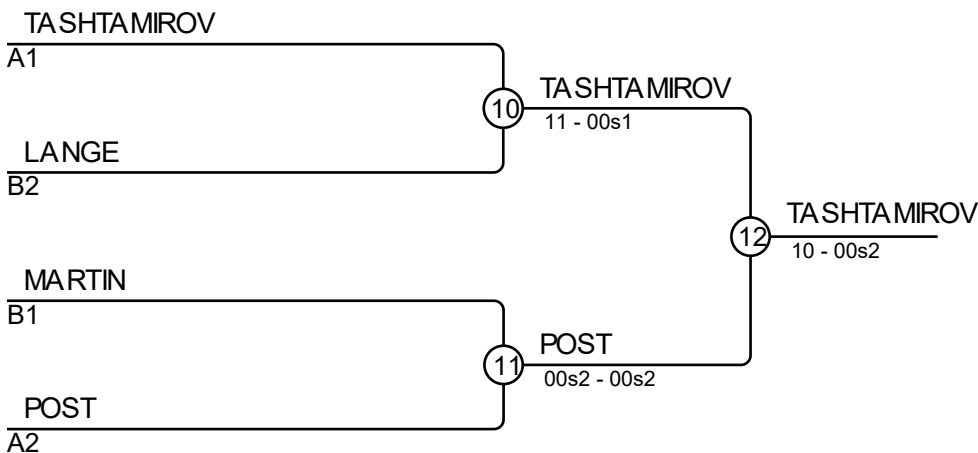

20. Greifswalder HANSE-CUP 2024

MU15-34

Kämpfer A

Nr	Name	Verein	1	2	3	4	Siege	Pkt	Platz
1	SCHUDY Spencer	PSV Olympia Berlin					0	0	4
2	POST Hendrik	SFK ShidoSha Berlin	10			10	2	20	2
3	TASHTAMIROV Darda	Judoschule Kano Bremerhaven	10	10		10	3	30	1
4	HARDION Johan	LUGI JUDO CLUB	10				1	10	3

Kampf A

Kampf	Weiß	Blau	Ergebnis	Zeit
1	SCHUDY Spencer	1 2 POST Hendrik	00-11	0:29
2	TASHTAMIROV Darda	3 4 HARDION Johan	10-00	0:22
4	SCHUDY Spencer	1 3 TASHTAMIROV Darda	00-10	0:10
5	POST Hendrik	2 4 HARDION Johan	11-00	0:27
7	SCHUDY Spencer	1 4 HARDION Johan	00-10	0:00
8	POST Hendrik	2 3 TASHTAMIROV Darda	01-10	1:52

Kämpfer B

Nr	Name	Verein	5	6	7	Siege	Pkt	Platz
5	LANGEAugust	Stralsunder Judo Club			10	1	10	2
6	MARTINArvid	JC Samura Oranienburg	10		10	2	20	1
7	BECKER-FAZEKAS Ferdinand	TS Einfeld				0	0	3

Kampf B

Kampf	Weiß	Blau	Ergebnis	Zeit
3	LANGEAugust	5 6 MARTINArvid	01s3-10	2:46
6	LANGEAugust	5 7 BECKER-FAZEKAS Ferdinand	10-00	1:09
9	MARTINArvid	6 7 BECKER-FAZEKAS Ferdinand	10-00	1:16

Ergebnisse

Platz	Name
1	TASHTAMIROV Darda, Judoschule Kano Bremerhaven
2	POST Hendrik, SFK ShidoSha Berlin
3	LANGEAugust, Stralsunder Judo Club
3	MARTINArvid, JC Samura Oranienburg