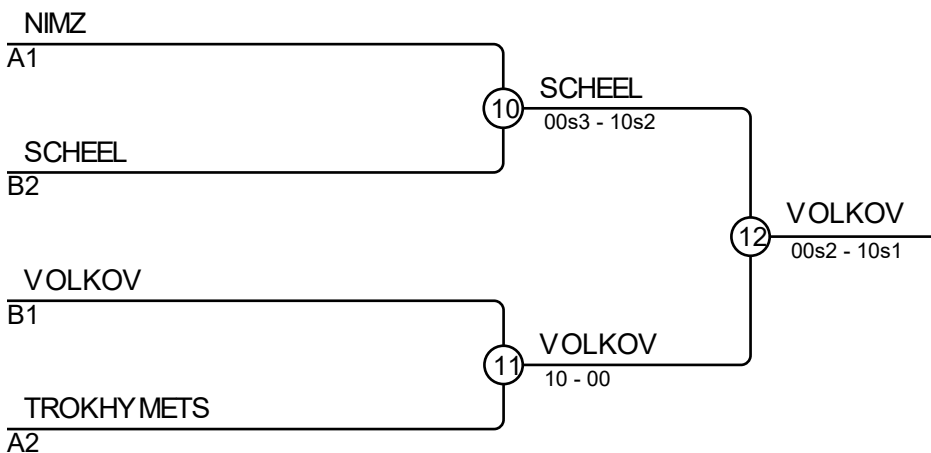

## Kampf A

Kampf	Weiß	Blau	Ergebnis	Zeit
1	TROKHYMETS Artem	MALENKE Kiw i	10s2-00	0:34
2	NIMZ Leo	FISCHER Charlie	00s2-01s1	4:43
4	TROKHYMETS Artem	NIMZ Leo	01-10	1:04
5	MALENKE Kiw i	FISCHER Charlie	10-00	0:13
7	TROKHYMETS Artem	FISCHER Charlie	01s1-00	3:55
8	MALENKE Kiw i	NIMZ Leo	00s1-10s1	2:18

## Kämpfer B

Nr	Name	Verein	5	6	7	SiegePkt	Platz
5	SCHEEL Karl	PSV Schw erin			10	1	10
6	VOLKOV Gleb	SFK ShidoSha Berlin	10		10	2	20
7	LUDWIG Hannes	JSV Löcknitz				0	0

## Kampf B

Kampf	Weiß	Blau	Ergebnis	Zeit
3	SCHEEL Karl	VOLKOV Gleb	00s1-11s1	1:38
6	SCHEEL Karl	LUDWIG Hannes	10-00	1:21
9	VOLKOV Gleb	LUDWIG Hannes	10-00	0:44