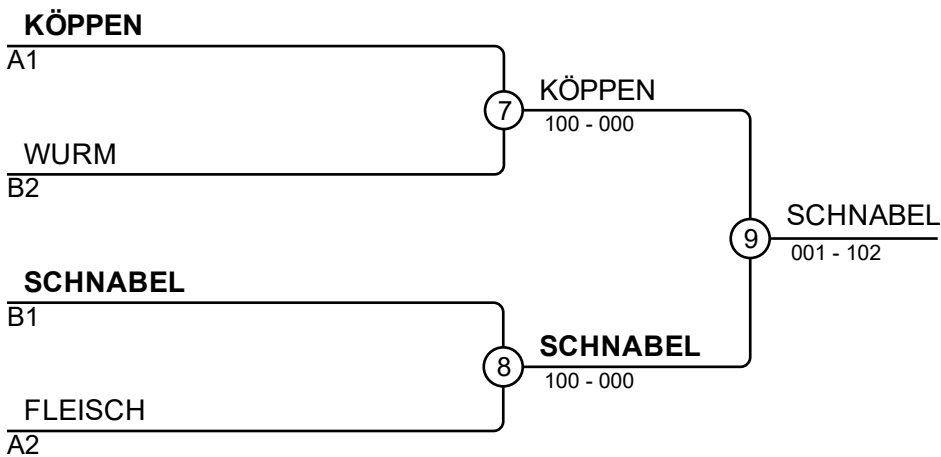

Hanse-Cup 2025 22.03.2025 Greifswald FU15-48

Kämpfer A

Kämpfer: 6

Nr	Name	Verein	1	2	3	Siege	Pkt	Platz
1	KÖPPEN Jane	Asia Sport	X	100	100	2	200	1
2	MÜNTNER Liselotta	UJKC Potsdam		X		0	0	3
3	FLEISCH Sarah	Bremen 1860		10	X	1	10	2

Kampf A

Kampf	Weiß	Blau	Ergebnis	Zeit
1	KÖPPEN Jane	1 2 MÜNTNER Liselotta	110-000	1:03
3	KÖPPEN Jane	1 3 FLEISCH Sarah	100-000	2:15
5	MÜNTNER Liselotta	2 3 FLEISCH Sarah	000-011	3:00

Kämpfer B

Nr	Name	Verein	4	5	6	Siege	Pkt	Platz
4	SCHNABEL Luise	Polizei S.V. Berlin	X	1	100	2	101	1
5	WURM Eva	TH Eilbeck		X	100	1	100	2
6	GABRIEL Mia	SFK ShidoSha Berlin			X	0	0	3

Kampf A

Kampf	Weiß	Blau	Ergebnis	Zeit
2	SCHNABEL Luise	4 5 WURM Eva	001-000s1	3:00
4	SCHNABEL Luise	4 6 GABRIEL Mia	100s1-000s3	5:17
6	WURM Eva	5 6 GABRIEL Mia	100-000s1	1:31

Ergebnisse

Platz	Name
1	SCHNABEL Luise, Polizei S.V. Berlin
2	KÖPPEN Jane, Asia Sport
3	WURM Eva, TH Eilbeck
3	FLEISCH Sarah, Bremen 1860